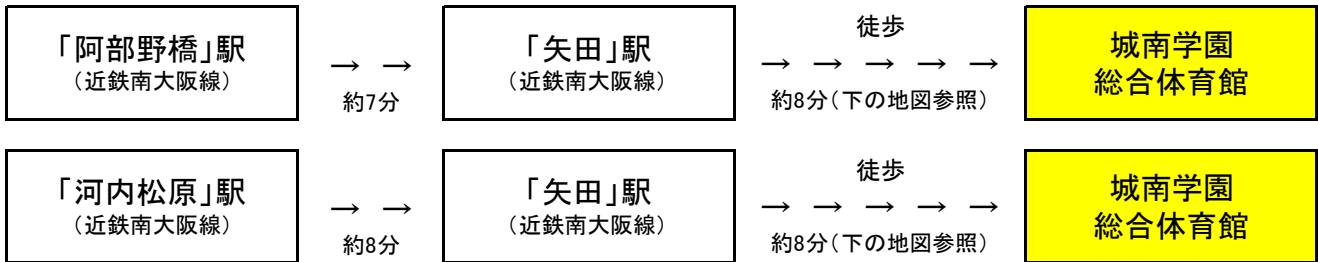

会場へのアクセス

交通地図

●近鉄南大阪沿線を利用

●大阪市営バスを利用

*バス停(湯里6丁目)の目の前が会場(城南学園総合体育館)となります。

周辺地図